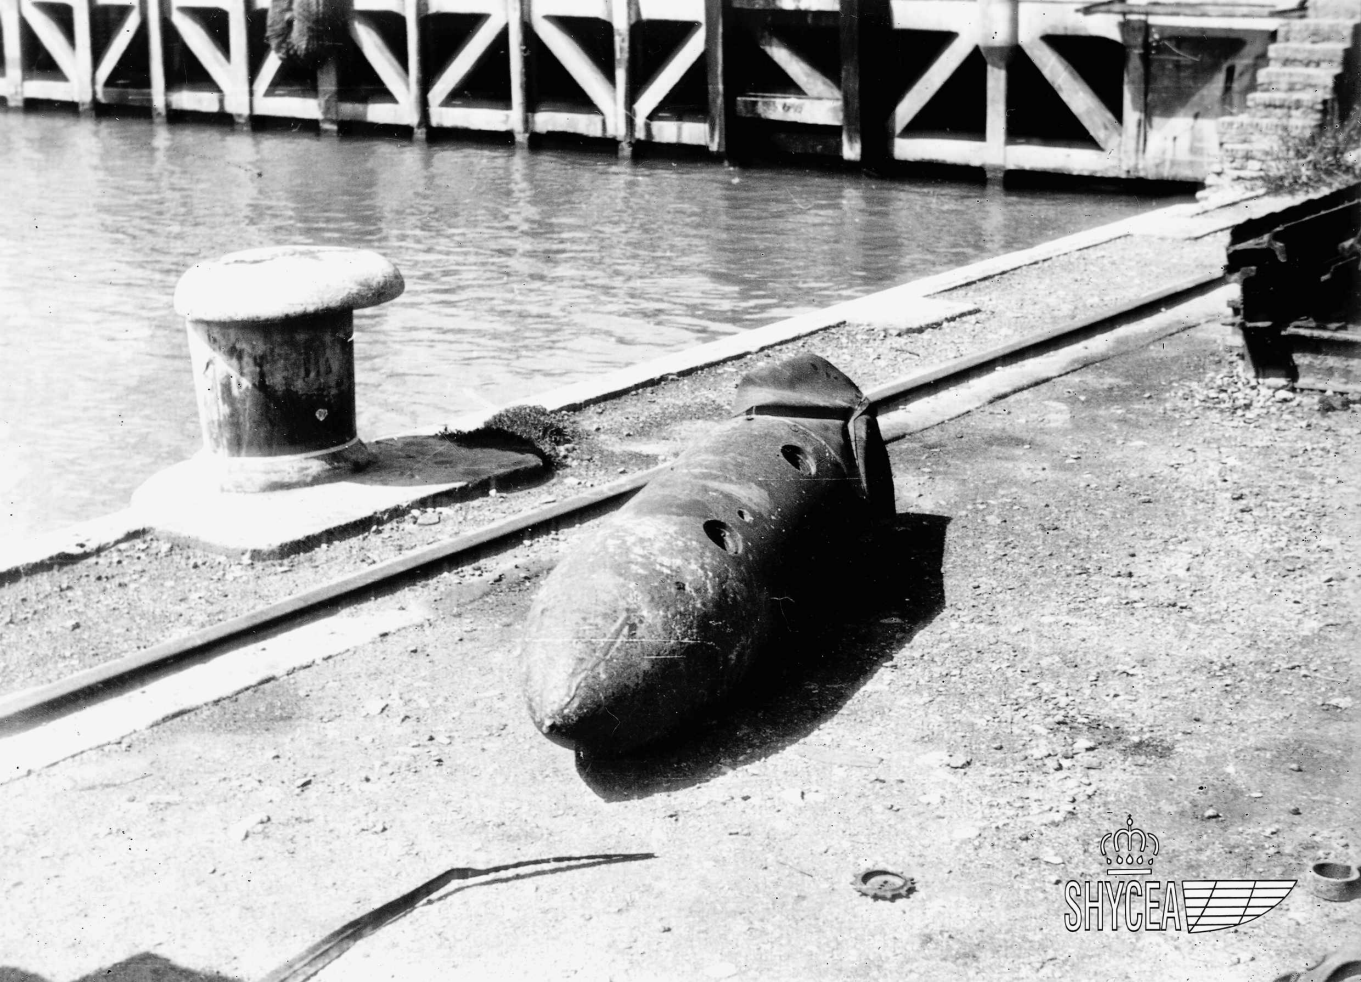

PROYECTO

DE

FERROCARRIL ELÉCTRICO

DE

SAGUNTO AL PUERTO

DOCUMENTO N.º 4

PLIEGO DE CONDICIONES FACULTATIVAS

E-379